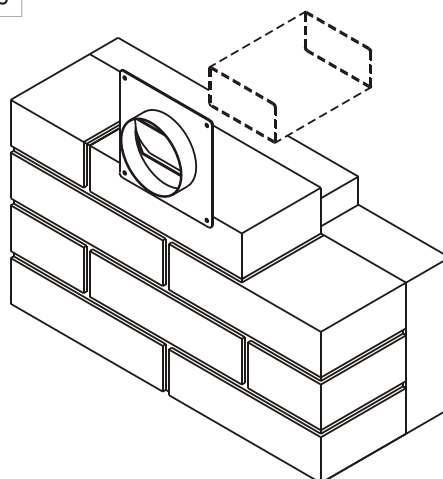

D/UZP

D/UZP Ø104/110x55

ROZMĚRY VÝROBKU

Montážní rám se zpětnou klapkou a redukcí

Dodávaná barva :
- bílá

	ØA	B	C	D	E	F	G	H	J	K
D/UZP Ø104/ 110 x 55	100	110	55	113	58	132	150	24	2	50

D/UZP Ø104/ 110 x 55 Ø104 - 110 x 55

Způsob instalace