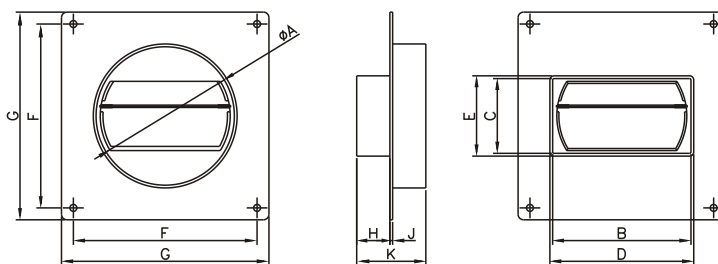

D/UZP

D/UZP Ø104/110x55

ROZMĚRY VÝROBKU

Montážní rám se zpětnou klapkou a redukcí

Dodávaná barva :
- bílá

	ØA	B	C	D	E	F	G	H	J	K
D/UZP Ø104/ 110 x 55	100	110	55	113	58	132	150	24	2	50

D/UZP Ø104/ 110 x 55 Ø104 - 110 x 55

Způsob instalace